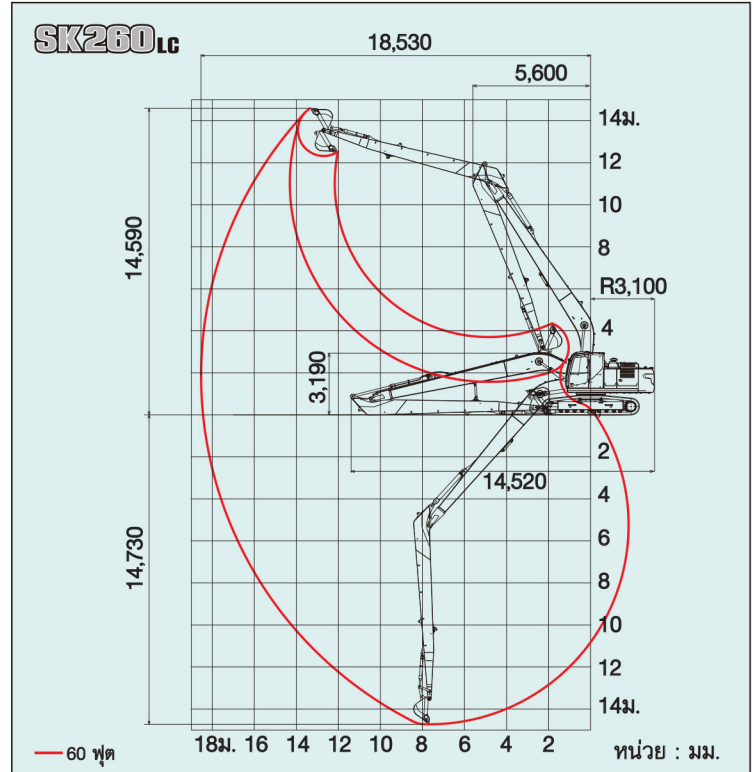

■ แบบยาว 50 ฟุต

เครื่องยนต์ 114 kW (155 แรงม้า)
ขุดได้ไกลสุด : 15.82 ม.
ขุดได้ลึกสุด : 12.01 ม.
ความจุบุงก์ 0.45 ตร.ม.

■ แบบยาว 60 ฟุต

เครื่องยนต์ 114 kW (155 แรงม้า)
ขุดได้ไกลสุด : 18.18 ม.
ขุดได้ลึกสุด : 14.11 ม.
ความจุบุงก์ 0.27 ตร.ม.

SK260LC

■ แบบยาว 60 ฟุต

เครื่องยนต์ 137 kW (186 แรงม้า)
ขุดได้ไกลสุด : 18.53 ม.
ขุดได้ลึกสุด : 14.73 ม.
ความจุบุงก์ 0.4 ตร.ม.

อริยะ
บริษัท อริยะ-อีควิปเมนต์ (ประเทศไทย) จำกัด

We Save You Fuel
Achieving a Low-Carbon Society

LONG REACH ATTACHMENT

ข้อมูลจำเพาะ

รุ่น	SK210LC		SK260LC
แบบ	SK210LC-10		SK260LC-10
ขุดได้ไกลสุด	50 ft (15.82 ม.)	60 ft (18.18 ม.)	60 ft (18.53 ม.)
ความจุถังก็	ลบ.ม. 0.45	0.27	0.4
น้ำหนักขณะปฏิบัติงาน	กก. 23,400	24,900	27,600
แรงกดลงพื้นดิน	kPa 37	39	41
ความเร็วในการสวิง	min ⁻¹ 13.3	7	10.8
ความเร็วในการขับเคลื่อน	กม./ชม. 6.0/3.6		6.1/3.8
ความสามารถในการไต่ชัน	% (๐)	70 (35)	
ความยาวบูม	มม. 8,750	9,900	10,350
ความยาวอาร์ม	มม. 6,350	7,900	8,250
ความกว้างของตีนตะขาบ	มม.	800	
ความสูงของตัวรถ (A)	มม. 3,120		3,190
ความยาวของตัวรถ (B)	มม. 12,690	13,860	14,520
รัศมีการหมุนต่ำสุด (C)	มม. 4,720	5,170	5,600