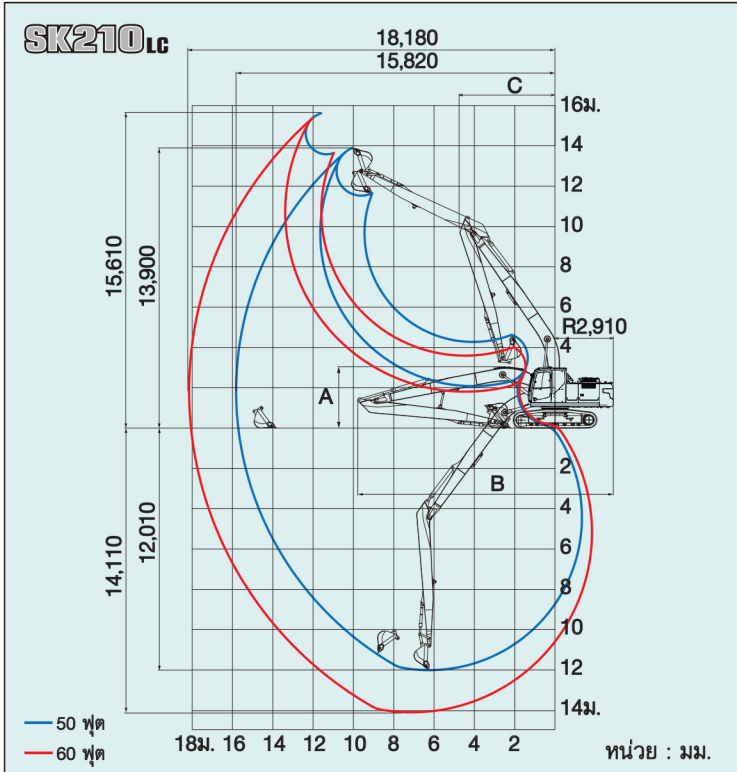

■ แบบยาว 50 ฟุต

เครื่องยนต์ 114 kW (155 แรงม้า)
ขุดได้ไกลสุด : 15.82 ม.
ขุดได้ลึกสุด : 12.01 ม.
ความจุบุงก์ 0.45 ตร.ม.

■ แบบยาว 60 ฟุต

เครื่องยนต์ 114 kW (155 แรงม้า)
ขุดได้ไกลสุด : 18.18 ม.
ขุดได้ลึกสุด : 14.11 ม.
ความจุบุงก์ 0.27 ตร.ม.

SK260LC

■ แบบยาว 60 ฟุต

เครื่องยนต์ 137 kW (186 แรงม้า)
ขุดได้ไกลสุด : 18.53 ม.
ขุดได้ลึกสุด : 14.73 ม.
ความจุบุงก์ 0.4 ตร.ม.

อริยะ
บริษัท อริยะ-อีควิปเมนต์ (ประเทศไทย) จำกัด

We Save You Fuel
Achieving a Low-Carbon Society

LONG REACH ATTACHMENT

ข้อมูลจำเพาะ

รุ่น	SK210LC		SK260LC
แบบ	SK210LC-10		SK260LC-10
ขุดได้ไกลสุด	50 ft (15.82 ม.)	60 ft (18.18 ม.)	60 ft (18.53 ม.)
ความจุถังก็	ลบ.ม. 0.45	0.27	0.4
น้ำหนักขณะปฏิบัติงาน	กก. 23,400	24,900	27,600
แรงกดลงพื้นดิน	kPa 37	39	41
ความเร็วในการสวิง	min ⁻¹ 13.3	7	10.8
ความเร็วในการขับเคลื่อน	กม./ชม. 6.0/3.6		6.1/3.8
ความสามารถในการไต่ชัน	% (๐)	70 (35)	
ความยาวบูม	มม. 8,750	9,900	10,350
ความยาวอาร์ม	มม. 6,350	7,900	8,250
ความกว้างของตีนตะขาบ	มม.	800	
ความสูงของตัวรถ (A)	มม. 3,120		3,190
ความยาวของตัวรถ (B)	มม. 12,690	13,860	14,520
รัศมีการหมุนต่ำสุด (C)	มม. 4,720	5,170	5,600